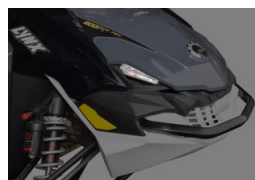

SIGNATURLAMPOR

860201074 • 1 590 SEK