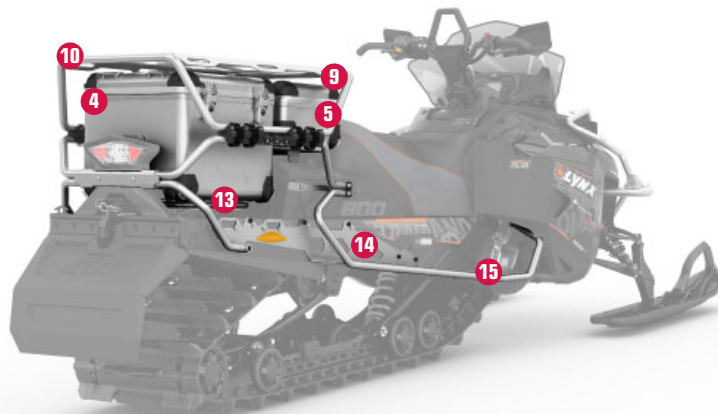

18 TOURATECH VINDRUTE-MONTERAD VÄSKA

(Inte på bild)

619530010 • 1 190 SEK