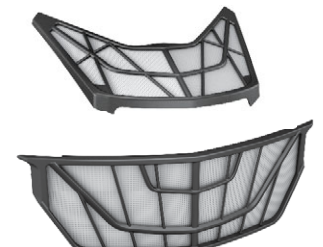

GRILL MED FÖRFILTER

517305553 XU-kåpa • 190 SEK
502007401 XU med Army-stötfångare • 229 SEK
502007393 XU-bottenpanel • 229 SEK