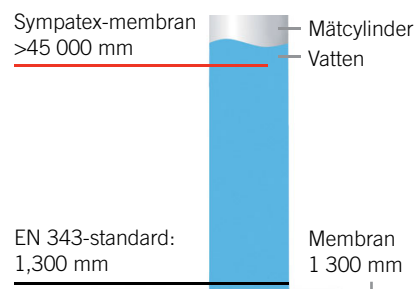

## JÄMFÖRELSE AV FUKTTRANSPORT

100 % VATTENTÄTT

MYCKET GODA ANDNINGSEGENSKAPER

100 % VINDTÄTT

Ett membran är vattentätt om det kan motstå ett tryck på

1,300 mm

Sympatex-membran är mycket vattentätt eftersom det kan motstå mer än

45,000 mm

Sympatex-membran >45 000 mm

EN 343-standard: 1,300 mm

Membran 1 300 mm