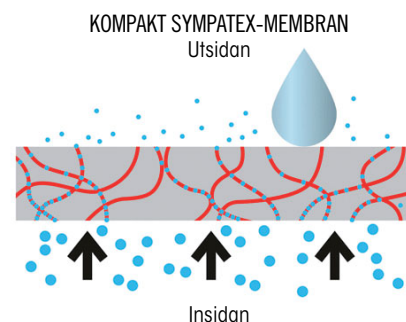

## JÄMFÖRELSE AV FUKTTRANSPORT

100 % VATTENTÄTT

MYCKET GODA ANDNINGSEGENSKAPER

100 % VINDTÄTT

Ett membran är vattentätt om det kan motstå ett tryck på

1,300 mm

Sympatex-membran är mycket vattentätt eftersom det kan motstå mer än