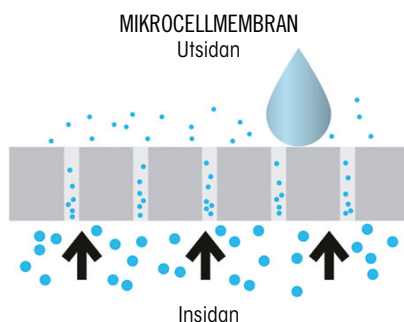

## JÄMFÖRELSE AV FUKTTRANSPORT

100 % VATTENTÄTT

MYCKET GODA ANDNINGSEGENSKAPER

100 % VINDTÄTT

Ett membran är vattentätt om det kan motstå ett tryck på

1,300 mm

Sympatex-membran är mycket vattentätt eftersom det kan motstå mer än