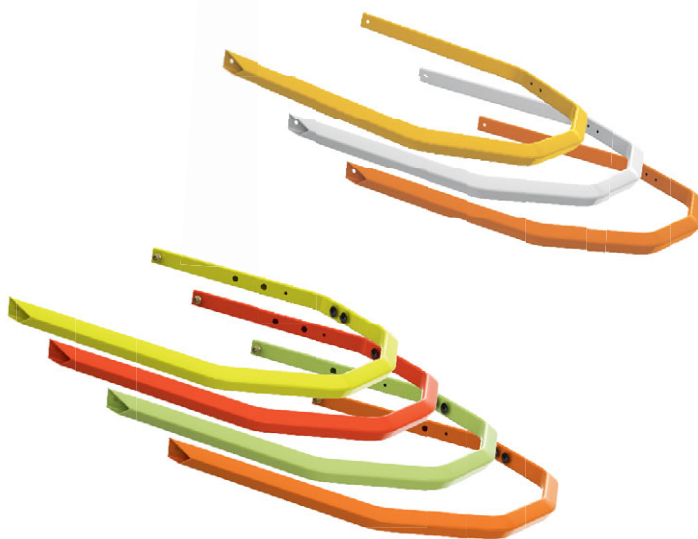

VINDSKYDD OCH SPEGLAR

AVVISARE FÖR SIDORNA, EXTRA LÅGA

860200498 • 490 SEK

REX

VINDAVVISARSATS

(för vindruta)

619560022 • 539 SEK

REX

VINDRUTESKÄRM, MEDIUM OCH HÖG

860200091 • 390 SEK

REX

VINDRUTESKÄRM, LÅG

860200089 • 390 SEK

REX

VINDRUTESKÄRM

Extra hög: 860200230 • 390 SEK

Medium och hög: 860200229

• 390 SEK

Låg: 860200228 • 390 SEK

XU

HANDTAGSSKYDD, VITA

619400081 • 690 SEK

Endast för BoonDocker-modellerna.

REX REX

ELSTART OCH MANUELL START

ELSTARTSATS

860200627 • 6 900 SEK

För REX²-modellerna krävs även 860201180 vid montering av elstart.

REX REX

MANUELL STARTSATS

(+ XU-modellerna krävs även 512060451)

860201053 • 1 690 SEK

(Inte lämplig för 59 och 69 YETI.)

REX REX XU

VINSCH OCH BAKRE STÖTFÅNGARE

FÖRSTÄRKT STÖTFÅNGARE FÖR DRAGKROK

860200953 • 990 SEK

Tillgänglig för chassin på 3300 mm.

860201091 • 1 090 SEK

Tillgänglig för chassin på 3700 mm.

860201090 • 1 190 SEK

Tillgänglig för chassin på 3900 mm.

REX

DRAGKROK

860200886 • 590 SEK

Tillgänglig för alla REX²/REX-modeller med förstärkt stötfångare.

REX REX

DRAGKROK

860200751* • 590 SEK

Tillgänglig för Adventure LX-modeller.

*Så långt lagret räcker.

REX

BAKRE STÖTFÅNGARE, 50 cm

860200991 • 2 290 SEK

XU

BAKRE STÖTFÅNGARE, 60 cm

860201106 • 2 290 SEK

XU

FLYTTBAR VINSCH, RT25

860200992 • 6 990 SEK

VINSCHSATS

619400069 • 6 690 SEK

XU

FRÄMRE STÖTFÅNGARE

FRÄMRE STÖTFÅNGARE

Röd: 502007370 • 950 SEK

Vit: 502007275 • 950 SEK

Gul: 502007276 • 950 SEK

Orange: 502007323 • 950 SEK

Svart: 502007176 • 950 SEK

REX

Fusion Red: 860201172 • 950 SEK

Manta Green: 860201173 • 950 SEK

Race Orange: 860201174 • 950 SEK

Sunburst Yellow: 860201175

• 950 SEK

FRÄMRE STÖTFÅNGARE

860200932 Svart • 2 090 SEK

860201099 Aluminium • 2 090 SEK

Lätt aluminium.

REX

SLITSTARK FÖRSTÄRKNINGS- STÖTFÅNGARE

860200542 • 1 590 SEK

REX REX

FÖRSTÄRKNINGSSTÖTFÅN- GARE

860200391 • 2 490 SEK

Endast tillgänglig för 59 och 69 YETI.

XU

FÖRSTÄRKNINGS- STÖTFÅNGARE

860200537 • 1 590 SEK

Inte lämplig för 59 och 69 YETI.

XU